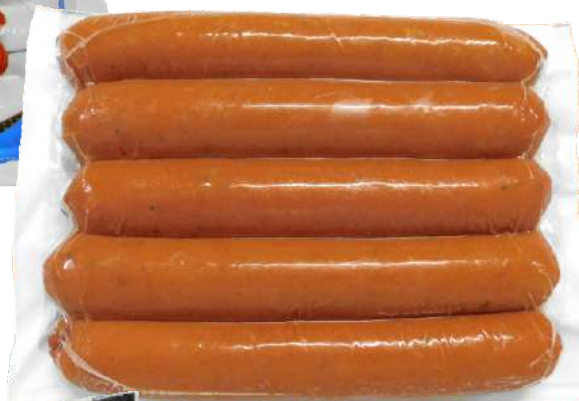

Chorizo Long

CHORIZO LONG
Paquetes
500 g - 1000 g
Unidades
5 - 10